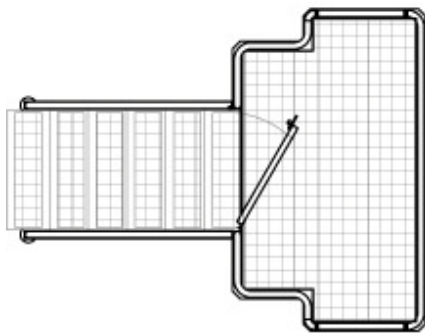

Hechas de acero inoxidable con finos acabados sanitarios completos, estas plataformas eliminan las escaleras de mano u otras tarimas inseguras que ponen a los operarios en riesgo de sufrir lesiones. Para espacios pequeños, Cozzini ofrece diseños de escaleras de mano antideslizantes en lugar de escalones. Las formas comunes de plataformas pueden ser rectangulares, en forma de T, en forma de L, etc. Pueden unirse series de plataformas para formar pasarelas largas y continuas.

El material de cubierta estándar DuraGrate™ brinda una superficie firme, antideslizante y permite una limpieza a través de él. Ya que el agua y el producto no se acumulan en la pasarela, también previene condiciones inseguras o no higiénicas. Los escalones y las superficies de cubierta pueden retirarse y volverse a colocar fácilmente según se necesite para una higienización exhaustiva y completa.

Las barandas, los escalones y los materiales de cubierta están diseñados para cumplir con los estándares OSHA. Cozzini también puede diseñar plataformas para cumplir con sus estándares locales o internos. Para plataformas hechas a la medida que cumplan sus necesidades, confíe en el experimentado equipo de diseño de Cozzini.

Plataforma con escalera de mano y rodajas giratorias opcionales.

Estos son algunos ejemplos de las plataformas de trabajo de Cozzini.

La opción de puerta de seguridad previene un acceso no autorizado durante el funcionamiento de la máquina.